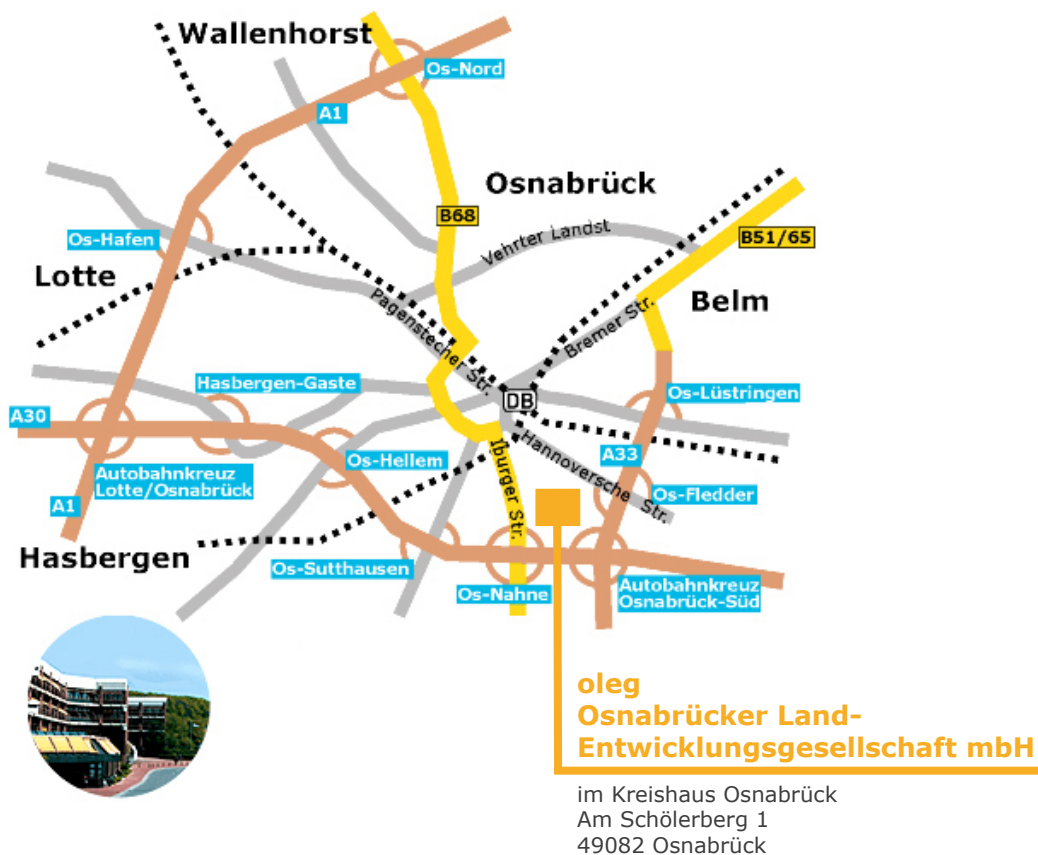

Foto: Felicitas Höft

Anfahrt

Mit dem Auto ...

A30 Autobahnabfahrt „Osnabrück-Nahne“. Von dort folgen Sie der Wegweisung Osnabrück. An der ersten Ampel biegen Sie rechts ab und folgen der Ausschilderung zum Kreishaus.

Mit Bus und Bahn ...

Mit dem Zug bis zum Hauptbahnhof Osnabrück und dann weiter mit der Bus-Linie 21 ohne Umsteigen bis zur Endstation Kreishaus/Zoo.

Mit dem Flugzeug ...

Der nächstgelegene Flughafen ist der internationale Flughafen Münster-Osnabrück. Von hier gelangen Sie mit dem PKW über den Autobahnanschluss Ladbergen an der A 1 in Richtung Bremen/Hamburg zum Autobahnkreuz Lotte/Osnabrück. Weiter über die Autobahn A 30 Richtung Hannover bis zur Autobahnabfahrt Osnabrück-Nahne. Eine weitere Möglichkeit ist die Expreß-Buslinie X150 [telefonische Vorbestellung erforderlich], die direkt nach Osnabrück fährt.